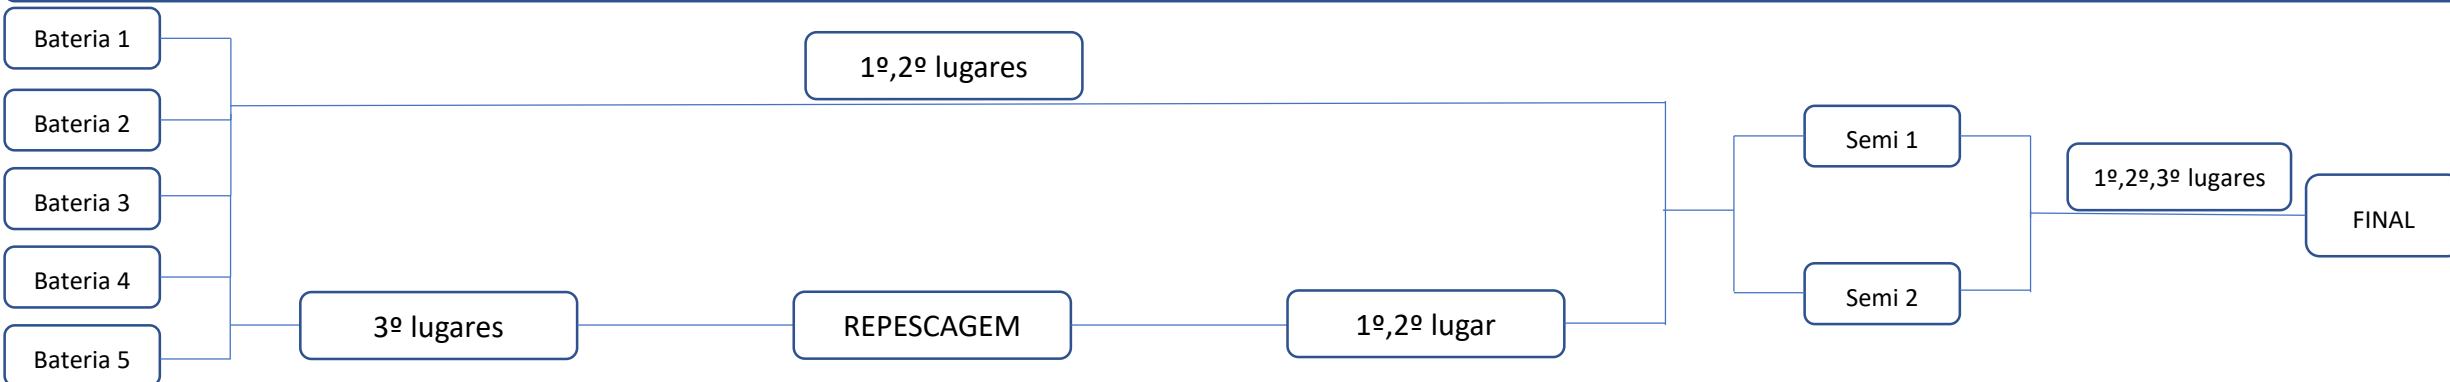

PROGRESSÕES V1 & V6 – ADAPTADO FIV

5 BATERIAS (25-30 Equipes)